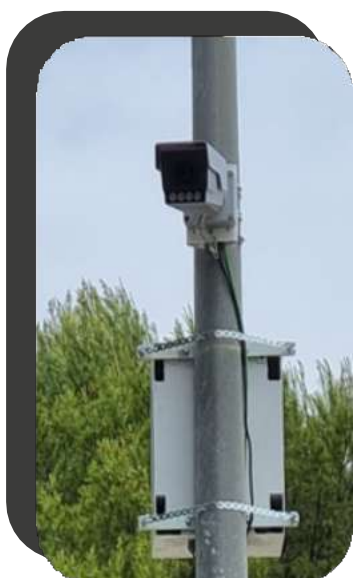

SELECCIÓ DE PRODUCTE (exemple)

A continuació, es mostra una combinació de productes estàndard per a la solució; Abans de realitzar la seva comanda, li suggerim que consulti amb la nostra assistència info@ytsssecurity.com per trobar la configuració que millor s'adapti a les seves necessitats

Àrea	Model	Descripció
Front End	ITC431-RW1F-IRL8	Cambrà de control de trànsit de baixa/mitjana velocitat
	Sistema panell solar 1x PFM377-D4830 | 4x DC12-100 2x PFM374-H400 | 2x PFM371-150 1x PFM376-C	Oferir l'energia per a la càmera i equip de transmissió
Transmissió	PFM881	Ràdio enllaç (Station)
	PFM880	Ràdio enllaç (AP)
Back End	NVR5216-4KS2	Gravador
	DSS Express V8	Software de gestió

CAS D'ÈXIT

PROJECTE SAFE TOWN

Aquest cas ha estat realitzat en una petita ciutat de sud d'Espanya, es van instal·lar càmeres ITC431 a les principals vies de la ciutat per capturar les matrícules de tots els vehicles que ingressen a la ciutat i emmagatzemar les dades en el gravador NVR.

Els usuaris poden veure/recuperar totes les matrícules, colors, mides i marqués de tots els vehicles que passen al centre de control a través de la plataforma DSS.

A més, una vegada que un vehicle sospitós o un vehicle robat ingressa a la ciutat, DSS activarà una alarma pop up per avisar la policia.

El magatzem més gran de productes de seguretat online!

<https://ytsssecurity.com>

info@ytsssecurity.com

Tel.: +34 93 865 60 39